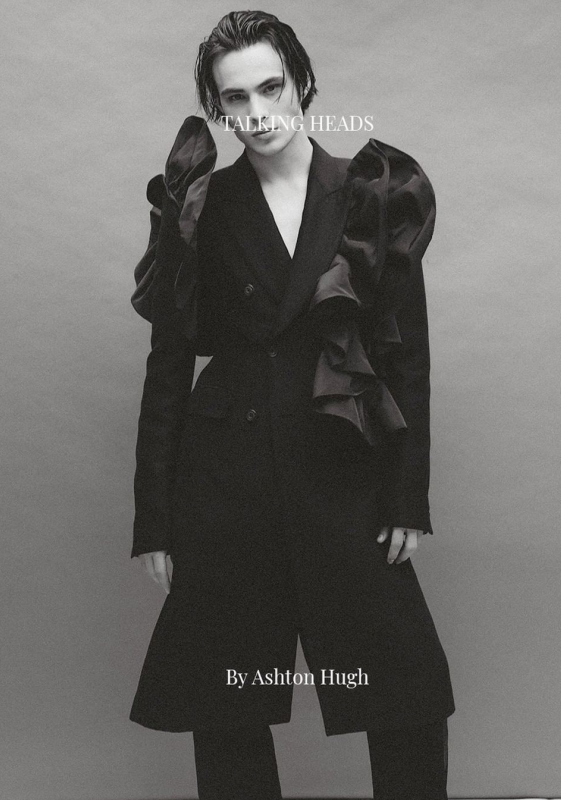

MODELWERK

PROJECT · CIRCULAR
TRADES

LOUIS
BAINES

LOUIS BAINES

größe: 185

oberw.: 91

taille: 76

hüfte: 86