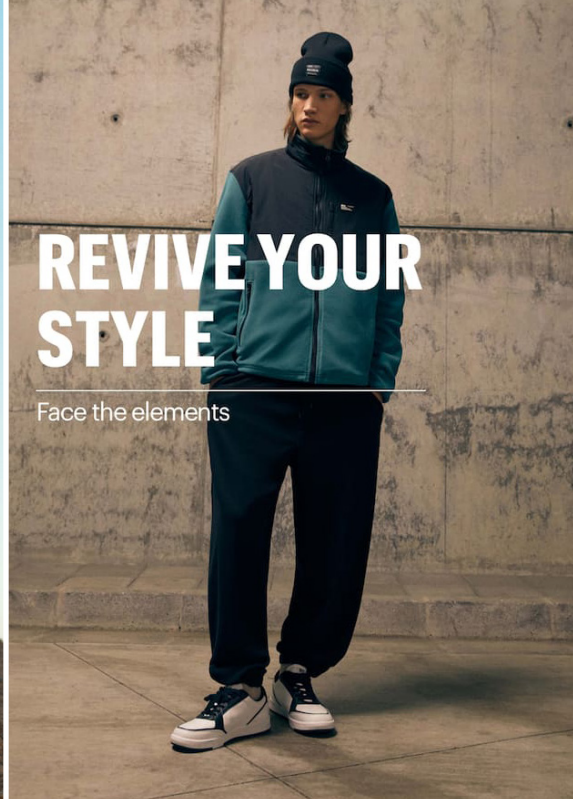

MODELWERK

RIHARDS

größe: 188
konf.: 46-48

brust: 88
schuhe: 43

taille: 72
augen: grau

hüfte: 90
haare: braun

MODELWERK Modelagentur GmbH
Rothenbaumchaussee 1 · D-20148 Hamburg · Tel. +49 40 88 30 73 - 0 · Fax. +49 40 88 30 73 - 100
eMail: booking@modelwerk.de · www.modelwerk.de