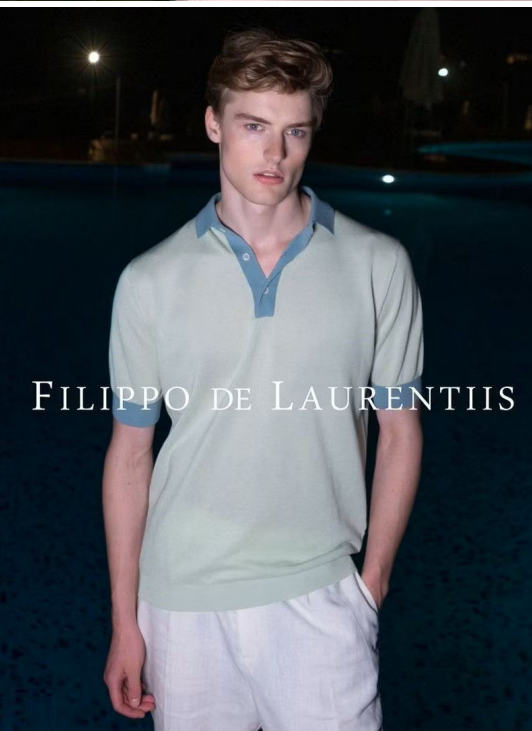

MODELWERK

SS22

SAM COOK

HEIGHT: 188

BUST: 95

WAIST: 77

HIPS: 96

SHOES: 43,5